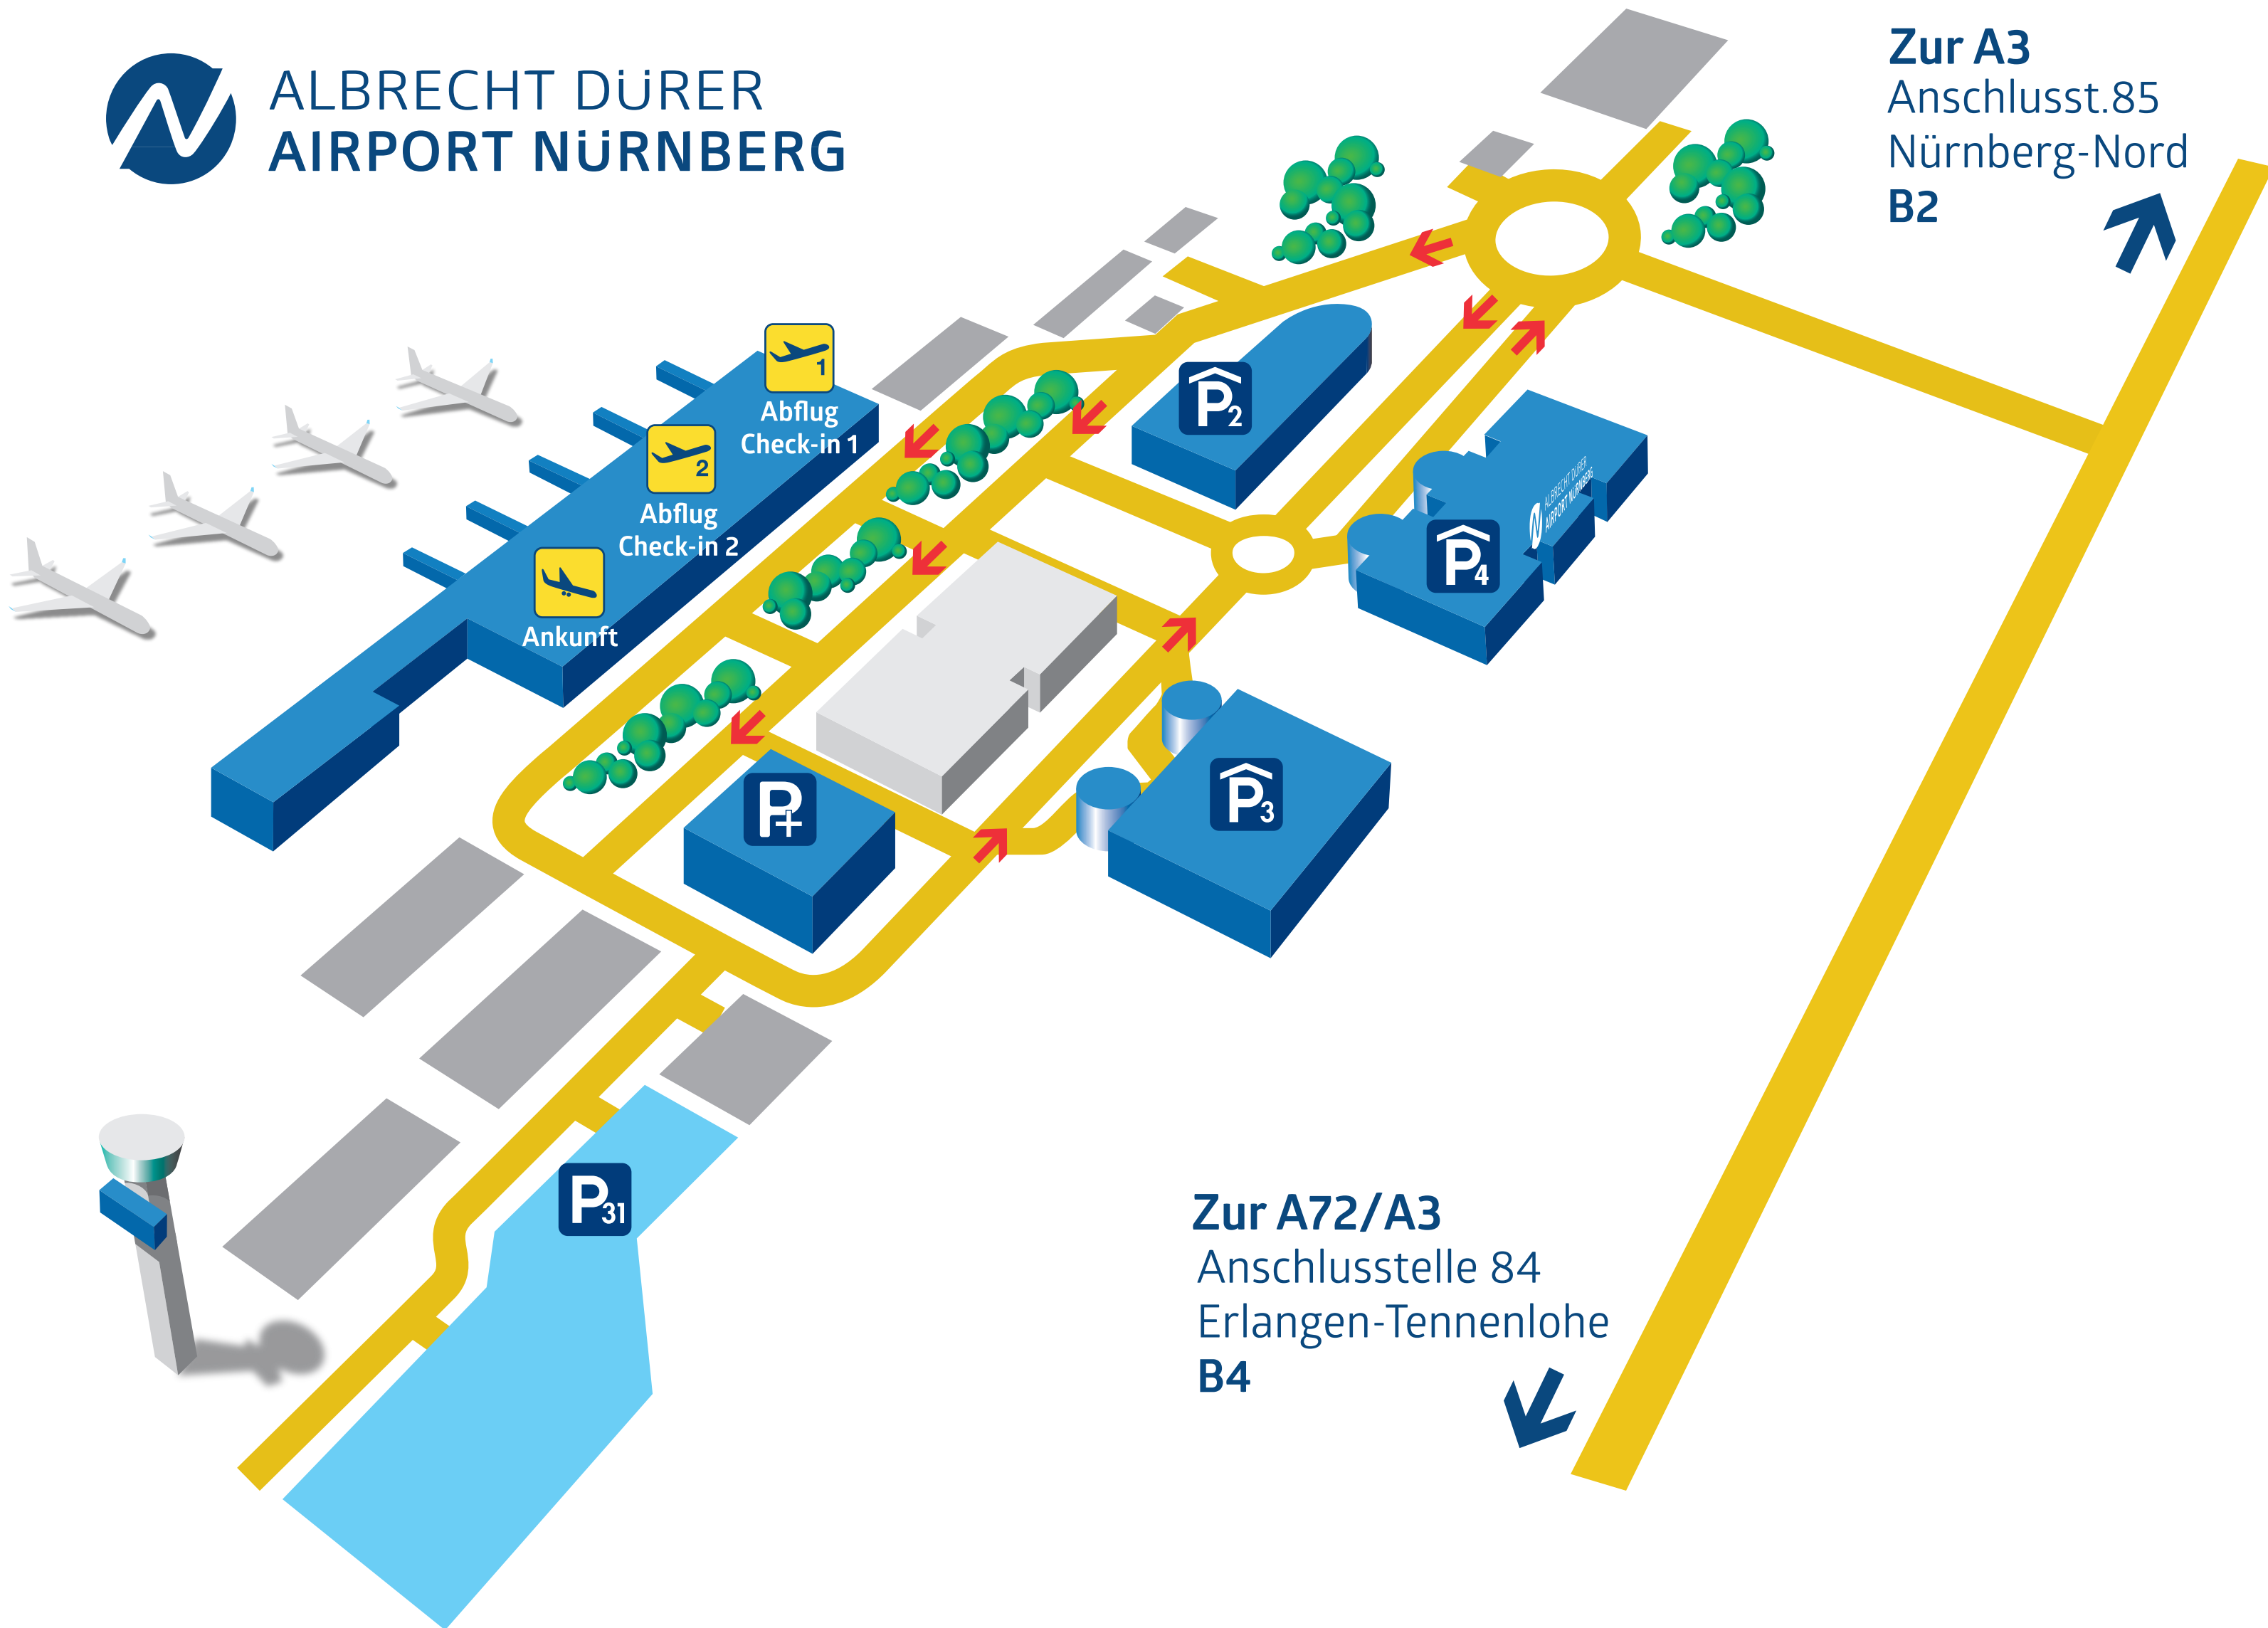

# ALBRECHT DÜRER AIRPORT NÜRNBERG

Zur A3  
Anschlussst.85  
Nürnberg-Nord  
B2

Zur A72/A3  
Anschlussstelle 84  
Erlangen-Tennenlohe  
B4